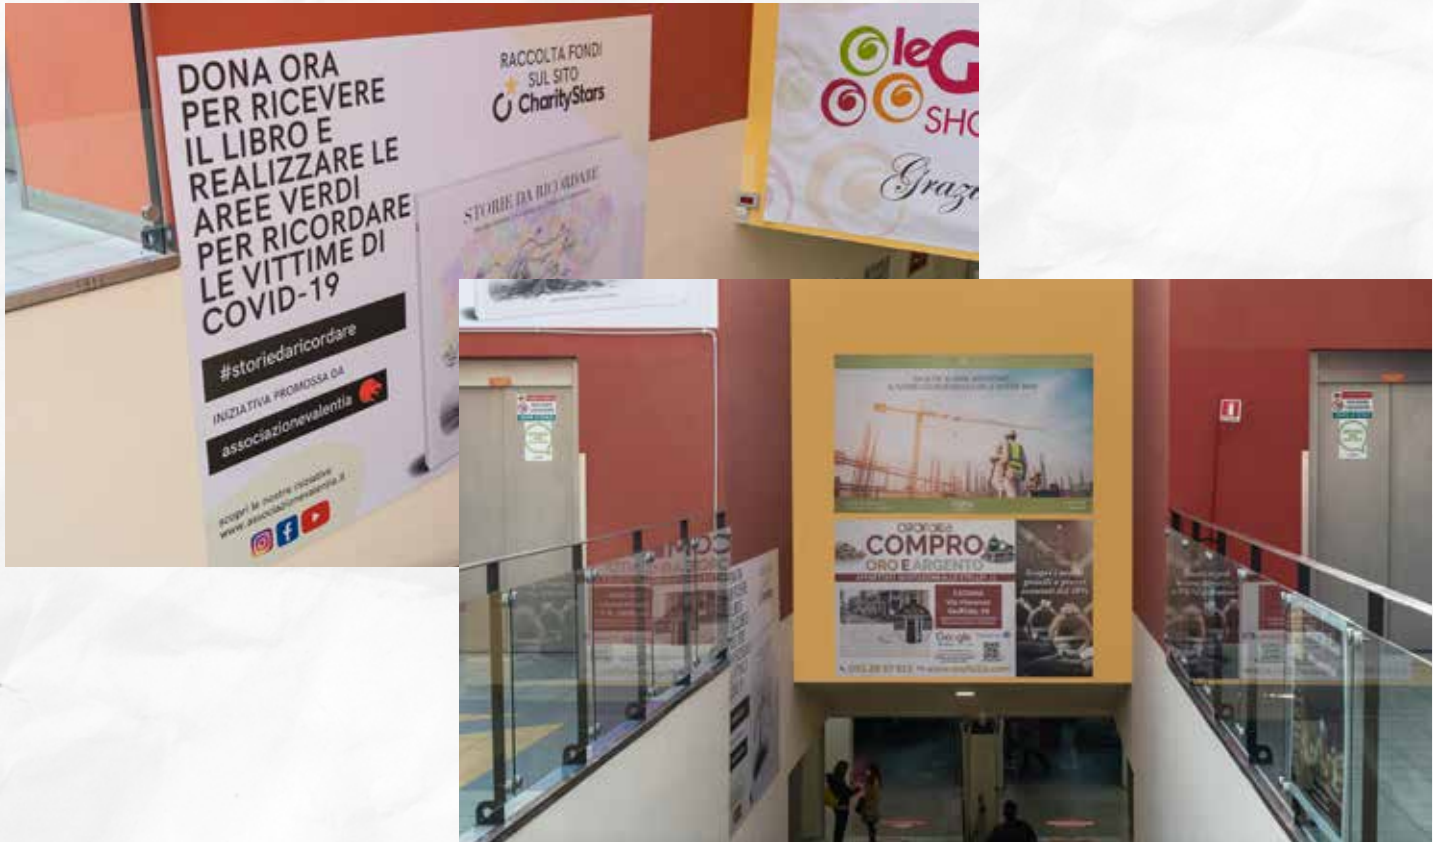

Misura 100x140 cm

IMPIANTI INTERNI CENTRO COMMERCIALE LE GINESTRE

Ascensore primo piano e piano terra

Misura 300x200 cm

IMPIANTI INTERNI CENTRO COMMERCIALE LE GINESTRE

Banner forex tappeti mobili

Misura 250x150 cm