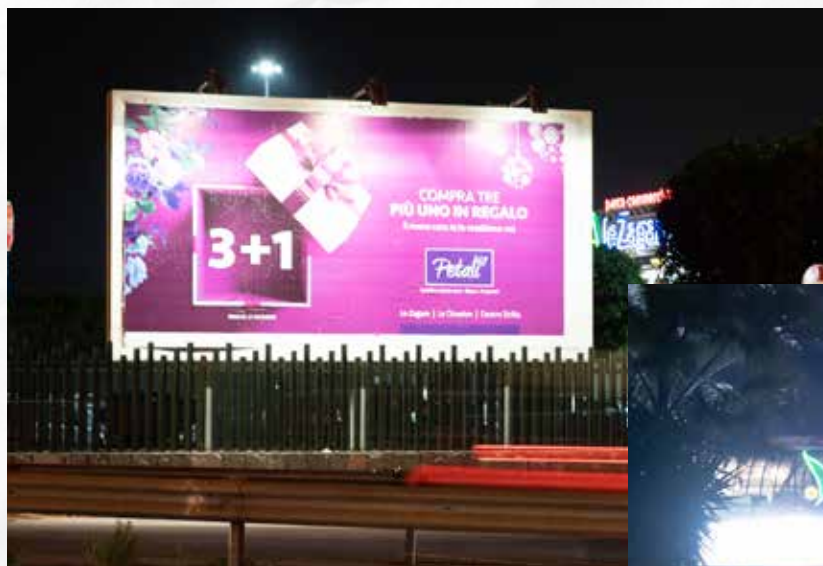

IMPIANTI ESTERNI PARCO COMMERCIALE LE ZAGARE

Impianti pubblicitari Esterni Park

Misura 6x3 metri